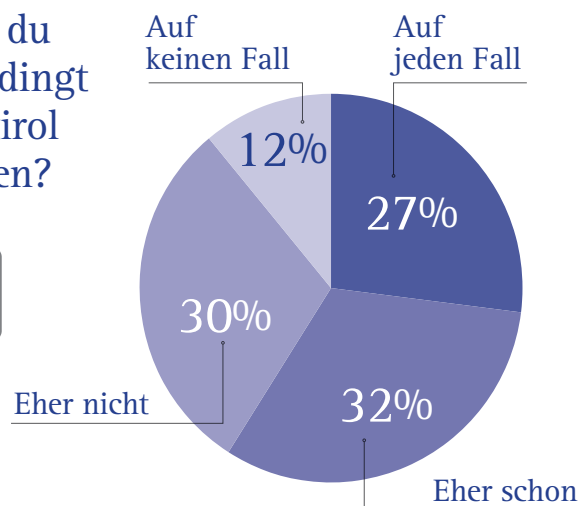

# Die Jobwahl der Südtiroler Jugendlichen

90.000 Jugendliche im Alter von 15 bis 30 Jahren leben in Südtirol. 2.800 davon hat das WIFO befragt.

Was ist dir bei der Wahl des Arbeitsplatzes wichtig?

Was ist dir in anderen Lebensbereichen wichtig?

Wie schaut dein optimaler zukünftiger Wohnort aus?

Würdest du berufsbedingt aus Südtirol wegziehen?

Wie attraktiv findest du folgende Berufe?

Angaben in Nutzwerten: Sie quantifizieren die Gesamtattraktivität eines Berufs basierend auf verschiedenen Faktoren wie Gehalt, Karrieremöglichkeiten und anderen Eigenschaften.