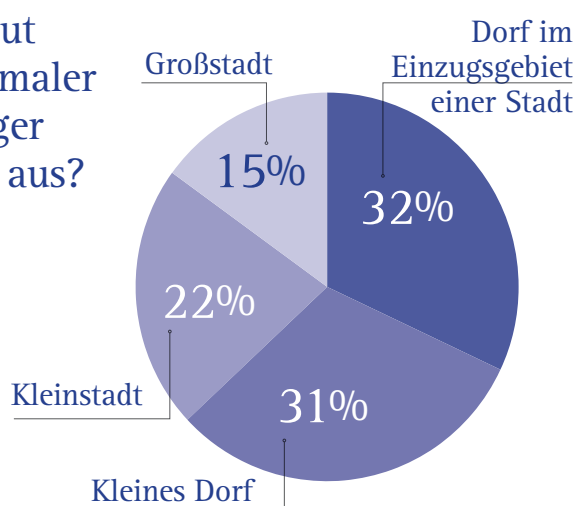

# Die Jobwahl der Südtiroler Jugendlichen

90.000 Jugendliche im Alter von 15 bis 30 Jahren leben in Südtirol. 2.800 davon hat das WIFO befragt.

Was ist dir bei der Wahl des Arbeitsplatzes wichtig?

Was ist dir in anderen Lebensbereichen wichtig?

Wie schaut dein optimaler zukünftiger Wohnort aus?

Würdest du berufsbedingt aus Südtirol wegziehen?

Wie attraktiv findest du folgende Berufe?

Angaben in Nutzwerten: Sie quantifizieren die Gesamtattraktivität eines Berufs basierend auf verschiedenen Faktoren wie Gehalt, Karrieremöglichkeiten und anderen Eigenschaften.