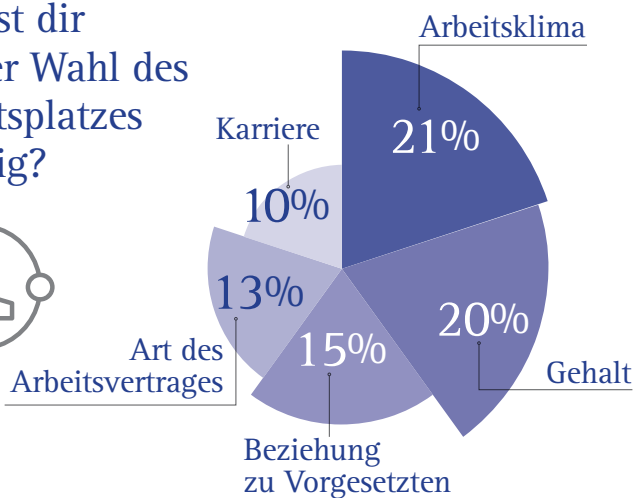

# Die Jobwahl der Südtiroler Jugendlichen

90.000 Jugendliche im Alter von 15 bis 30 Jahren leben in Südtirol. 2.800 davon hat das WIFO befragt.

Was ist dir bei der Wahl des Arbeitsplatzes wichtig?

Was ist dir in anderen Lebensbereichen wichtig?

Wie schaut dein optimaler zukünftiger Wohnort aus?

Würdest du berufsbedingt aus Südtirol wegziehen?

Wie attraktiv findest du folgende Berufe?

Angaben in Nutzwerten: Sie quantifizieren die Gesamtattraktivität eines Berufs basierend auf verschiedenen Faktoren wie Gehalt, Karrieremöglichkeiten und anderen Eigenschaften.