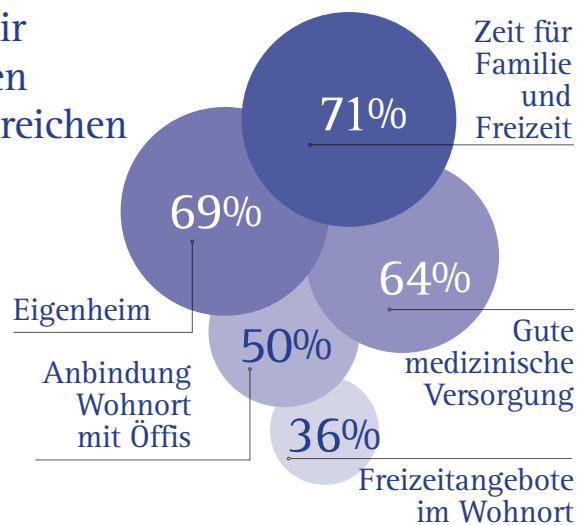

# Die Jobwahl der Südtiroler Jugendlichen

90.000 Jugendliche im Alter von 15 bis 30 Jahren leben in Südtirol. 2.800 davon hat das WIFO befragt.

Was ist dir bei der Wahl des Arbeitsplatzes wichtig?

Was ist dir in anderen Lebensbereichen wichtig?

Wie schaut dein optimaler zukünftiger Wohnort aus?

Würdest du berufsbedingt aus Südtirol wegziehen?

Wie attraktiv findest du folgende Berufe?

Angaben in Nutzwerten: Sie quantifizieren die Gesamtattraktivität eines Berufs basierend auf verschiedenen Faktoren wie Gehalt, Karrieremöglichkeiten und anderen Eigenschaften.