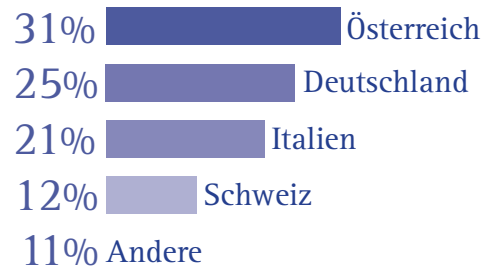

Südtiroler Abwanderer

70% davon sind Akademiker/innen