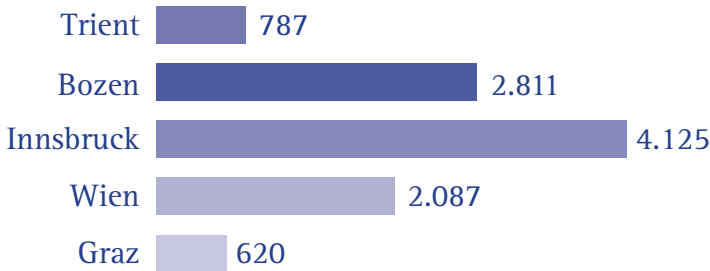

Südtiroler Studierende im In- und Ausland

akademisches Jahr 2020/21