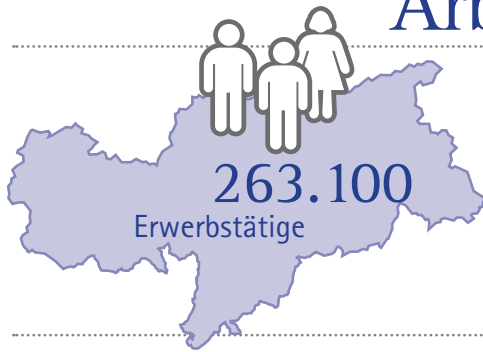

# Arbeitsmarkt in Südtirol

**74,1%**  
Erwerbstätigenquote

**2,3%**  
Arbeitslosenquote

**4,2%**  
Jugendarbeitslosigkeit  
(15 bis 29 Jahre)

## Arbeitnehmer/innen nach Altersklassen

unselbständig Beschäftigte

## 3.600 Abwanderer\*

die 4 wichtigsten Gründe

## 4.800 Zuwanderer\*

die 4 wichtigsten Gründe