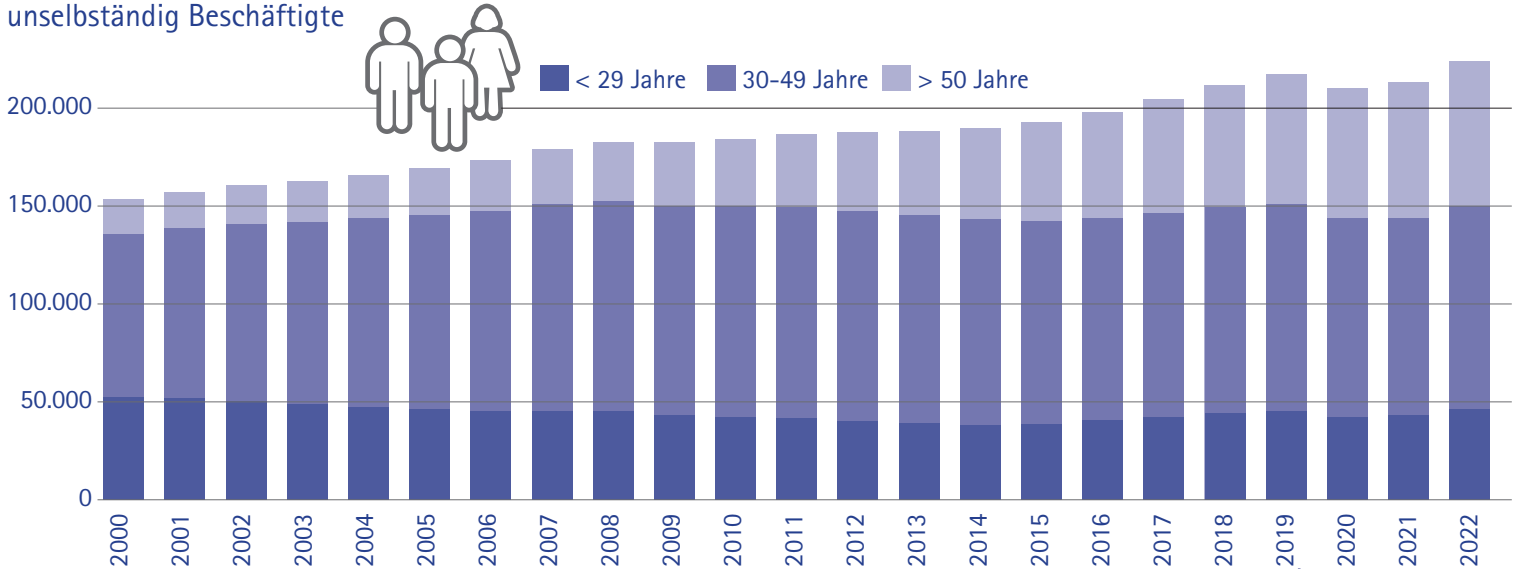

# Arbeitsmarkt in Südtirol

**74,1%**  
Erwerbstätigenquote

**2,3%**  
Arbeitslosenquote

**4,2%**  
Jugendarbeitslosigkeit  
(15 bis 29 Jahre)

## Arbeitnehmer/innen nach Altersklassen

unselbständig Beschäftigte