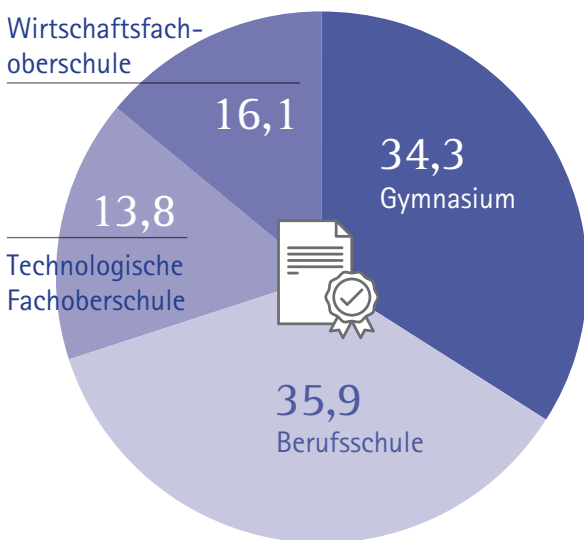

Die Schulwahl der Südtiroler Jugendlichen

Das Bildungssystem im Überblick

	Grundschule 5 Jahre					Mittelschule 3 Jahre			Gymnasium 5 Jahre				
									Fachoberschule 5 Jahre				
									Berufs- grundstufe		Vollzeitausbildung 3-5 Jahre		
									Lehre 3-5 Jahre				
Schuljahr	1	2	3	4	5	6	7	8	9	10	11	12	13
Schulpflicht	10 Jahre vom 6. bis zum 16. Lebensjahr												
Bildungspflicht	12 Jahre vom 6. bis zum 18. Lebensjahr												

Schultyp

20.311 junge Menschen besuchen eine Oberschule,
10.212 eine Berufsschule.
(Schüler/innen
der ersten Klassen in %)

Schulwahl

Die Schulwahl hängt von vielen Faktoren ab – nicht immer erfolgt sie auf Grundlage der eigenen Interessen und Stärken.