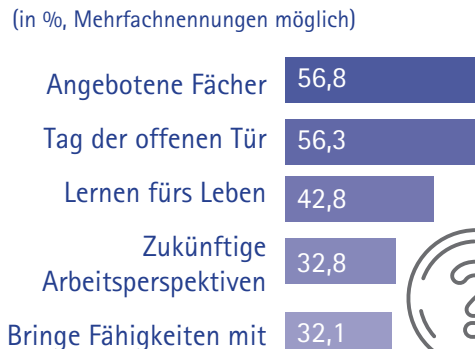

Die Schulwahl der Südtiroler Jugendlichen

Das Bildungssystem im Überblick

	Grundschule 5 Jahre					Mittelschule 3 Jahre			Gymnasium 5 Jahre				
									Fachoberschule 5 Jahre				
									Berufs- grundstufe		Vollzeitausbildung 3-5 Jahre		
									Lehre 3-5 Jahre				
Schuljahr	1	2	3	4	5	6	7	8	9	10	11	12	13
Schulpflicht	10 Jahre vom 6. bis zum 16. Lebensjahr												
Bildungspflicht	12 Jahre vom 6. bis zum 18. Lebensjahr												

Schultyp

20.311 junge Menschen besuchen eine Oberschule,
10.212 eine Berufsschule.
(Schüler/innen
der ersten Klassen in %)

Schulwahl

Die Schulwahl hängt von vielen Faktoren ab – nicht immer erfolgt sie auf Grundlage der eigenen Interessen und Stärken.

„Weißt du schon, welchen Beruf du später ausüben möchtest?“
(in %)

„Warum hast du dich für diese Schule/diesen Berufsweg entschieden?“
(in %, Mehrfachnennungen möglich)

Wunschberufe nach Geschlecht (Anzahl Nennungen)