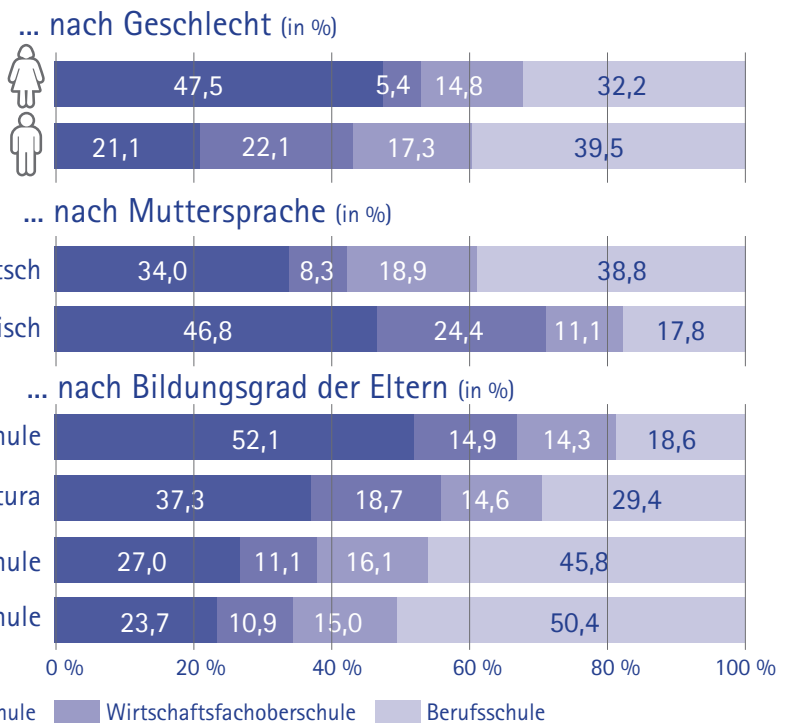

Die Schulwahl der Südtiroler Jugendlichen

Das Bildungssystem im Überblick

	Grundschule 5 Jahre					Mittelschule 3 Jahre			Gymnasium 5 Jahre				
									Fachoberschule 5 Jahre				
									Berufs- grundstufe		Vollzeitausbildung 3-5 Jahre		
									Lehre 3-5 Jahre				
Schuljahr	1	2	3	4	5	6	7	8	9	10	11	12	13
Schulpflicht	10 Jahre vom 6. bis zum 16. Lebensjahr												
Bildungspflicht	12 Jahre vom 6. bis zum 18. Lebensjahr												

Schultyp

20.311 junge Menschen besuchen eine Oberschule,
10.212 eine Berufsschule.
(Schüler/innen
der ersten Klassen in %)

Schulwahl

Die Schulwahl hängt von vielen Faktoren ab – nicht immer erfolgt sie auf Grundlage der eigenen Interessen und Stärken.